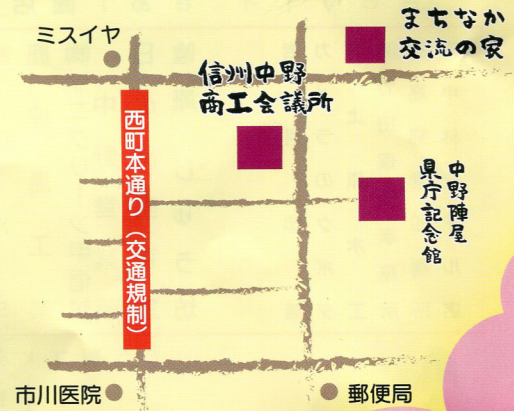

3/31(月)
奈良由起夫さん
一日来館

絵付けの指導や
奈良さんとお話など

【10:00~15:00】

創作土人形工房 まちなか交流の家 ☎0269-23-2077

特別企画 先着10名
福だるま販売

奈良由起夫さんがその場で絵付け
2,000円(税込)

【整理券配布9:15~(当館玄関前)】

中野ひな市マルシェ

主催 信州なかのママ

中野陣屋前広場公園【両日10:00~15:00】

- 3/31(月) 11:30~12:30 Dance教室SMF angestone
- 4/1(火) 11:30~12:30 大声コンテスト (誰でも参加可能・無料)

駐車場

中野市 第一・第二駐車場
中野市防災広場公園
東側旧中野高等学校駐車場

交通規制

西町本通り
3月31日(月)
9:30 ~21:00

主催 中野市祭り対策推進連絡協議会
問い合わせ 信州中野商工会議所 ☎0269-22-2191